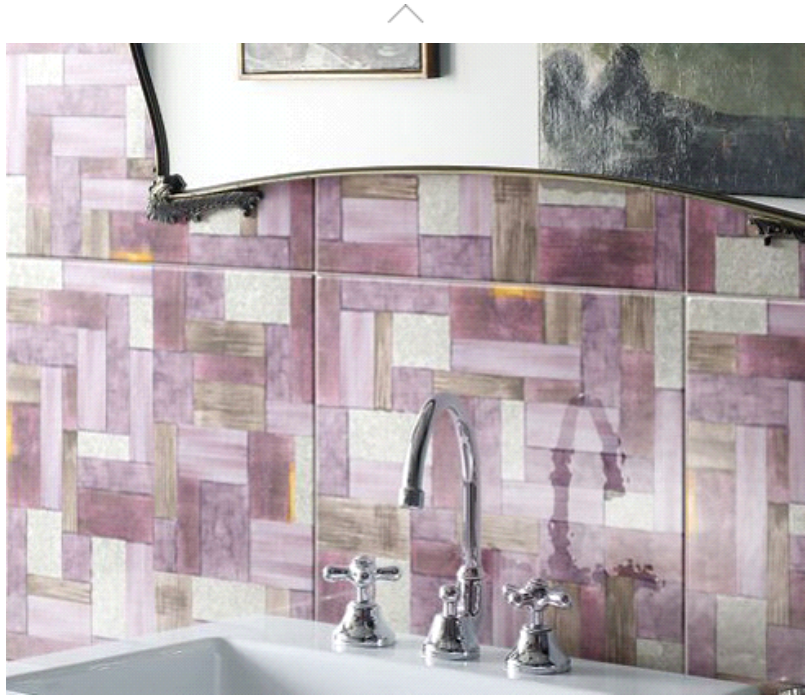

◀ [Torna al catalogo](#) ▶ [Bagno](#) ▶ [Rivestimenti](#) ▶ [Pavimenti e pareti](#)

➔ Rivestimenti / Pavimenti e pareti

♥ Wallpaper

di

Ceramica Bardelli

Firmata Atelier e nata nei laboratori di Ceramica Bardelli, la collezione Wallpaper è frutto di raffinate tecniche ispirate alla decorazione artigianale. Protagonista il colore, la serie riproduce l'effetto di tante pennellate una vicina all'altra, come quando si provano le diverse tinte sull'intonaco. Il risultato è un variopinto collage in ceramica fatto di incroci casuali, che posato su pavimenti e pareti crea brio e dinamismo. Disponibili in otto combinazioni cromatiche nel formato unico 40x40 cm, i decori sono eseguiti a mano su fondo lucido.

Anno: 2012

Materiali: Ceramica in bicottura

Misure: L 40 cm - P 40 cm

Parole chiave: rivestimenti in gres porcellanato - rivestimenti per pavimenti e pareti - rivestimenti colorati in ceramica - rivestimenti decorativi per pavimenti e pareti

Prezzo indicativo: Su richiesta

PRODOTTI SIMILI

Parquet Rovere Grigio Sabbia
di Cadorin

Parquet finitura Cartecce
di Cadorin

Outfit Decor 15x15
di MosaicoPiù

In evidenza: gli annunci di DE CLUB

Tutte le promozioni e gli sconti
su centinaia di prodotti
disponibili presso gli show
room più belli d'Italia.