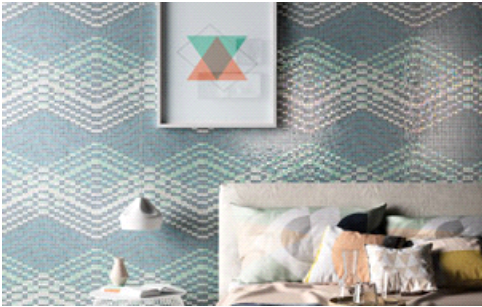

◀ [Torna al catalogo](#) ▶ [Bagno](#) ▶ [Rivestimenti](#) ▶ [Pavimenti e pareti](#)

➔ Rivestimenti / Pavimenti e pareti

♥ Wallpaper

di

Ceramica Bardelli

Firmata Atelier e nata nei laboratori di Ceramica Bardelli, la collezione Wallpaper è frutto di raffinate tecniche ispirate alla decorazione artigianale. Protagonista il colore, la serie riproduce l'effetto di tante pennellate una vicina all'altra, come quando si provano le diverse tinte sull'intonaco. Il risultato è un variopinto collage in ceramica fatto di incroci casuali, che posato su pavimenti e pareti crea brio e dinamismo. Disponibili in otto combinazioni cromatiche nel formato unico 40x40 cm, i decori sono eseguiti a mano su fondo lucido.

Prezzo indicativo: Su richiesta

PRODOTTI SIMILI

Parquet Rovere Grigio Sabbia
di Cadorin

Parquet finitura Cartecce
di Cadorin

Outfit Decor 15x15
di MosaicoPiù

In evidenza: gli annunci di DE CLUB

Tutte le promozioni e gli sconti
su centinaia di prodotti
disponibili presso gli show
room più belli d'Italia.