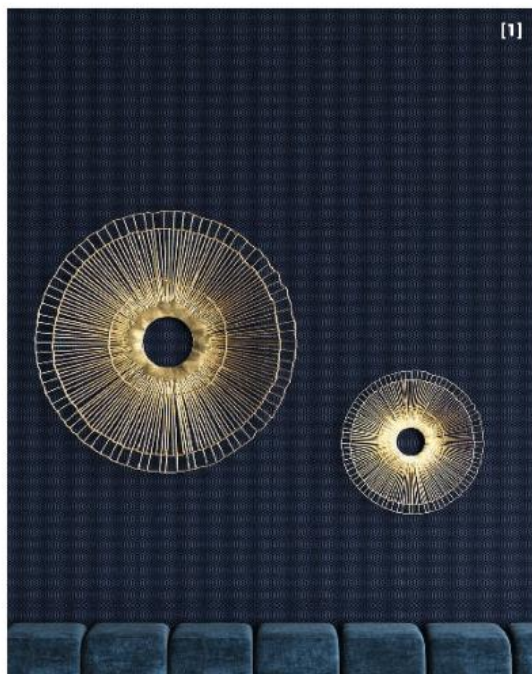

Blu petrolio, intenso e magnetico. Da scegliere in tinta unita o con pattern grafici e poetici

1. Etea Collection di Zambaiti. Carte da parati a stampa digitale 3D su diversi supporti. Bio Ecopaper, 100% ecosostenibile, Mineral, ottenuto dal riciclo di polveri di mica con effetto pietra, Tela Lurex e Velluto Tech. zambaitiparati.com
2. Filo44 firmata Scigno: porta battente reversibile su quattro lati senza l'inserimento di cornici. Personalizzabile con vernici laccate o rivestimenti come la carta da parati. scigno.it
3. Season 1, wallpaper disegnata da Vincenzo D'Alba per Kiasmo e prodotta da Affreschi & Affreschi. Segni e volti a base di intonaco creano suggestioni grafiche. infoaffreschi.com
4. Soda, piastrelle in grès porcellanato con finitura opaca da posare a patchwork. Un'idea di Daria Zinovatnaya per Ceramica Bardelli, formato 25x25 cm, spessore 10 mm. Disponibile in tre decori e abbinamenti. ceramicabardelli.com