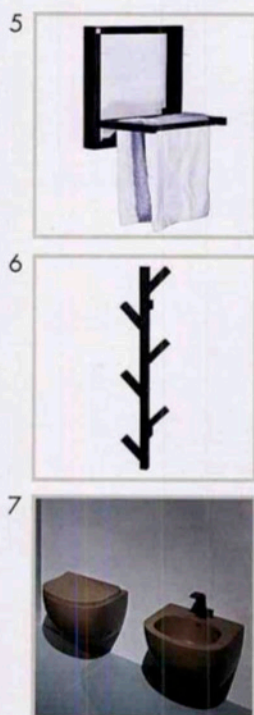

**1.** La sospensione a led **Axiom di Rossini** ([www.rossinigroup.it](http://www.rossinigroup.it)) ha struttura in pressofusione di alluminio verniciato nero e cavo trasparente. Disponibile in due misure. Costa a partire da 134 euro + Iva. **2.** In Gres smaltato, con superficie opaca setosa, le piastrelle **serie Pittorica**, design Studiopepe, di **Ceramica Bardelli** ([www.ceramicabardelli.com](http://www.ceramicabardelli.com)), 25x25 cm, al mq costano 60 euro + Iva. **3.** **Kyros** ha il lavabo in ceramica color Talco, un cassetto in legno finitura Basalto e la struttura in Nero Matt. Misura L 79 x P 50 x H 85 cm. Come nella foto costa 2.664 euro + Iva, ma esiste anche in altre versioni e finiture. Da completare con uno specchio; nella foto è abbinato allo **specchio Tondo** che misura Ø 120 x P 4 cm e costa 1.007 euro + Iva. **Tutto di Cielo** ([www.ceramicacielo.it](http://www.ceramicacielo.it)). **4.** Il box doccia **Otto di Arblu** ([www.arblu.it](http://www.arblu.it)) con chiusura Soft Closer System è in cristallo temperato 8 mm con profili in alluminio, alto 205 cm. In vetro trasparente e profili alublack, il lato scorrevole da 160 cm costa 1.100 euro + Iva. **5.** **Towel Box**, linea iDeas electric di **Deltacolor** ([www.deltacolor.com](http://www.deltacolor.com)), ha una cornice in acciaio con modulo centrale basculante e riscaldato. Misura 48 x 48 cm e costa 540 euro. **6.** L'appenditutto **Tjusig di Ikea** ([www.ikea.com](http://www.ikea.com)) è in legno massiccio laccato nero. Misura L 19 x P 7 x H 78 cm. Costa 14,50 euro. **7.** I sanitari sospesi **App di Ceramica Fiaminia** ([www.ceramicafiaminia.it](http://www.ceramicafiaminia.it)) sono in finitura color Fango. Il vaso gocclean® (senza brida) costa a partire da 383 euro + 128 euro per il coprivaso in tinta; il bidet filomuro e monoforo costa 346 euro.