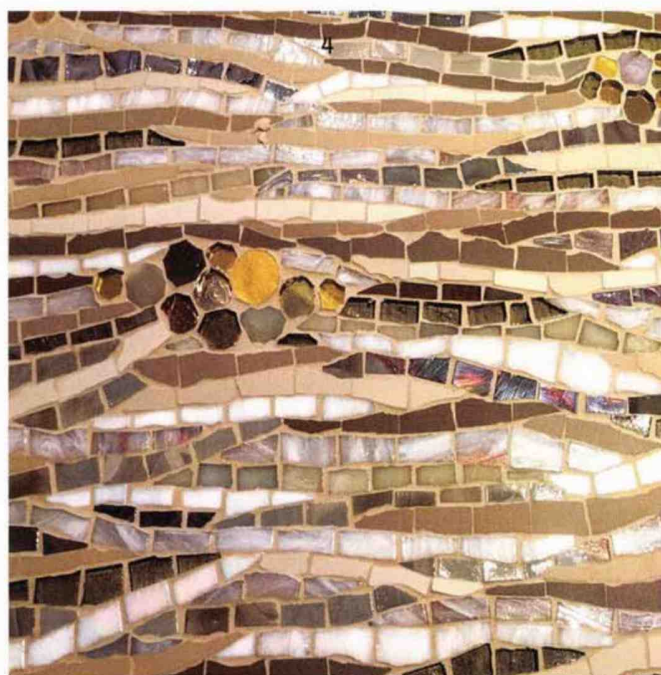

### CARREUX ET MOTIFS

1. CARREAU en grès cérame, 20 × 20 cm, *Manifesto Menta Positif*, 163 € le m<sup>2</sup>, ORNAMENTA chez David B. 2. CARREAU en grès cérame, 20 × 20 cm, *Capsule Bulle bleue*, 110 € le m<sup>2</sup>, 41ZERO42 chez Surface. 3. CARREAUX de ciment, 20 × 20 cm l'un, *Mochi*, 22,57 € le m<sup>2</sup>, COMMUNE chez Exquisite Surfaces. 4. CARREAUX de ciment, 20 × 20 cm l'un, design Claesson Koivisto Rune, *Mari*, 148 € le m<sup>2</sup>, MARRAKECH DESIGN chez Contemporary Tiles. 5. CARREAU de ciment, 20 × 20 cm, design Kelly Wearstler, *Gem*, 16,90 € le carreau, ANN SACKS. 6. CARREAUX de ciment, L 30 × l 20 cm, design Caitlin et Samuel Dowe Sandes, *Splinter A & B*, 160 € le m<sup>2</sup>, POPHAM DESIGN. 7. CARREAUX de ciment, 20 × 20 cm l'un, design The Conran Shop, *Blue Curve Stripe*, environ 220 €, BERT & MAY. 8. CARREAUX de ciment, 20 × 20 cm l'un, design Paola Croso, *Wild Leaf*, 110 € le m<sup>2</sup>, STUDIO PASSALACQUA. 9. CARREAU de grès cérame émaillé, 20 × 20 cm, design Dimorestudio, *Corrispondenza*, 270 € le m<sup>2</sup>, CERAMICA BARDELLI chez Surface. 10. CARREAUX de céramique, 40 × 40 cm l'un, design Chiara Andeatti, *Waikiki*, 300 € le m<sup>2</sup>, BOTTEGANOVE.

LE GUIDE AD  
**Les salles de bains**

1

2

3

4

5

**MATIÈRES PRÉCIEUSES**

1. DALLE en chêne, marbre et métal, 100 x 100 cm, *Raphael*, prix sur demande, I VASSALLETTI. 2. MARBRE, dimension sur mesure, *Irish Green*, prix sur demande, ANTOLINI. 3. PANNEAU de verre Vetrite, à partir de 9,8 x 9,8 cm, *Dragon Frayed Copper*, prix sur demande, sicis. 4. CARREAU en incrustation de marbre, 80 x 80 cm, *Inlay Rose*, 1525 € le m<sup>2</sup>, CASABAGNO. 5. MOSAÏQUE de pâte de verre, grès et feuilles d'or, dimension sur mesure, *Géologie*, 1500 € le m<sup>2</sup>, PIERRE MESGUICH.