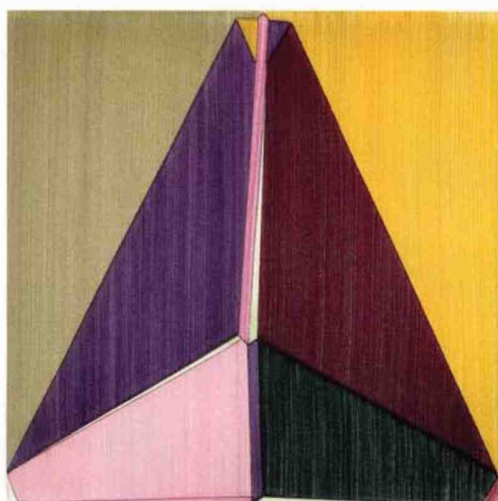

9

CARREUX ET MOTIFS

1. CARREAU en grès cérame, 20 × 20 cm, *Manifesto Menta Positif*, 163 € le m², ORNAMENTA chez David B. 2. CARREAU en grès cérame, 20 × 20 cm, *Capsule Bulle bleue*, 110 € le m², 41ZERO42 chez Surface. 3. CARREAUX de ciment, 20 × 20 cm l'un, *Mochi*, 22,57 € le m², COMMUNE chez Exquisite Surfaces. 4. CARREAUX de ciment, 20 × 20 cm l'un, design Claesson Koivisto Rune, *Mari*, 148 € le m², MARRAKECH DESIGN chez Contemporary Tiles. 5. CARREAU de ciment, 20 × 20 cm, design Kelly Wearstler, *Gem*, 16,90 € le carreau, ANN SACKS. 6. CARREAUX de ciment, L 30 × l 20 cm, design Caitlin et Samuel Dowe Sandes, *Splinter A & B*, 160 € le m², POPHAM DESIGN. 7. CARREAUX de ciment, 20 × 20 cm l'un, design The Conran Shop, *Blue Curve Stripe*, environ 220 €, BERT & MAY. 8. CARREAUX de ciment, 20 × 20 cm l'un, design Paola Croso, *Wild Leaf*, 110 € le m², STUDIO PASSALACQUA. 9. CARREAU de grès cérame émaillé, 20 × 20 cm, design Dimorestudio, *Corrispondenza*, 270 € le m², CERAMICA BARDELLI chez Surface. 10. CARREAUX de céramique, 40 × 40 cm l'un, design Chiara Andeatti, *Waikiki*, 300 € le m², BOTTEGANOVE.