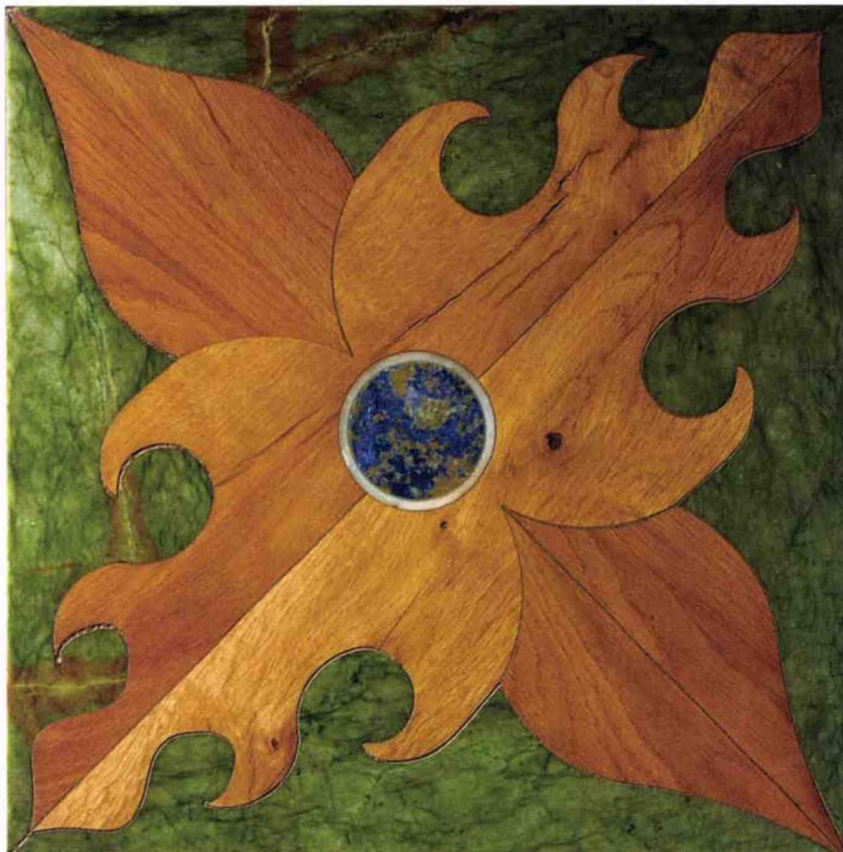

### CARREUX ET MOTIFS

1. CARREAU en grès cérame, 20 × 20 cm, *Manifesto Menta Positif*, 163 € le m<sup>2</sup>, ORNAMENTA chez David B. 2. CARREAU en grès cérame, 20 × 20 cm, *Capsule Bulle bleue*, 110 € le m<sup>2</sup>, 41ZERO42 chez Surface. 3. CARREAUX de ciment, 20 × 20 cm l'un, *Mochi*, 22,57 € le m<sup>2</sup>, COMMUNE chez Exquisite Surfaces. 4. CARREAUX de ciment, 20 × 20 cm l'un, design Claesson Koivisto Rune, *Mari*, 148 € le m<sup>2</sup>, MARRAKECH DESIGN chez Contemporary Tiles. 5. CARREAU de ciment, 20 × 20 cm, design Kelly Wearstler, *Gem*, 16,90 € le carreau, ANN SACKS. 6. CARREAUX de ciment, L 30 × l 20 cm, design Caitlin et Samuel Dowe Sandes, *Splinter A & B*, 160 € le m<sup>2</sup>, POPHAM DESIGN. 7. CARREAUX de ciment, 20 × 20 cm l'un, design The Conran Shop, *Blue Curve Stripe*, environ 220 €, BERT & MAY. 8. CARREAUX de ciment, 20 × 20 cm l'un, design Paola Croso, *Wild Leaf*, 110 € le m<sup>2</sup>, STUDIO PASSALACQUA. 9. CARREAU de grès cérame émaillé, 20 × 20 cm, design Dimorestudio, *Corrispondenza*, 270 € le m<sup>2</sup>, CERAMICA BARDELLI chez Surface. 10. CARREAUX de céramique, 40 × 40 cm l'un, design Chiara Andeatti, *Waikiki*, 300 € le m<sup>2</sup>, BOTTEGANOVE.

LE GUIDE AD  
**Les salles de bains**

1

2

3

4

5

**MATIÈRES PRÉCIEUSES**

1. DALLE en chêne, marbre et métal, 100 x 100 cm, *Raphael*, prix sur demande, I VASSALLETTI. 2. MARBRE, dimension sur mesure, *Irish Green*, prix sur demande, ANTOLINI. 3. PANNEAU de verre Vetrite, à partir de 9,8 x 9,8 cm, *Dragon Frayed Copper*, prix sur demande, sicis. 4. CARREAU en incrustation de marbre, 80 x 80 cm, *Inlay Rose*, 1525 € le m<sup>2</sup>, CASABAGNO. 5. MOSAÏQUE de pâte de verre, grès et feuilles d'or, dimension sur mesure, *Géologie*, 1500 € le m<sup>2</sup>, PIERRE MESGUICH.