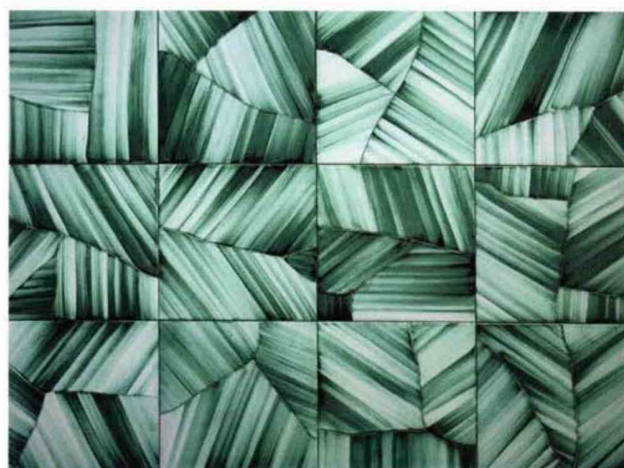

10

CARREUX ET MOTIFS

1. CARREAU en grès cérame, 20 × 20 cm, *Manifesto Menta Positif*, 163 € le m², ORNAMENTA chez David B. 2. CARREAU en grès cérame, 20 × 20 cm, *Capsule Bulle bleue*, 110 € le m², 41ZERO42 chez Surface. 3. CARREAUX de ciment, 20 × 20 cm l'un, *Mochi*, 22,57 € le m², COMMUNE chez Exquisite Surfaces. 4. CARREAUX de ciment, 20 × 20 cm l'un, design Claesson Koivisto Rune, *Mari*, 148 € le m², MARRAKECH DESIGN chez Contemporary Tiles. 5. CARREAU de ciment, 20 × 20 cm, design Kelly Wearstler, *Gem*, 16,90 € le carreau, ANN SACKS. 6. CARREAUX de ciment, L 30 × l 20 cm, design Caitlin et Samuel Dowe Sandes, *Splinter A & B*, 160 € le m², POPHAM DESIGN. 7. CARREAUX de ciment, 20 × 20 cm l'un, design The Conran Shop, *Blue Curve Stripe*, environ 220 €, BERT & MAY. 8. CARREAUX de ciment, 20 × 20 cm l'un, design Paola Croso, *Wild Leaf*, 110 € le m², STUDIO PASSALACQUA. 9. CARREAU de grès cérame émaillé, 20 × 20 cm, design Dimorestudio, *Corrispondenza*, 270 € le m², CERAMICA BARDELLI chez Surface. 10. CARREAUX de céramique, 40 × 40 cm l'un, design Chiara Andeatti, *Waikiki*, 300 € le m², BOTTEGANOVE.