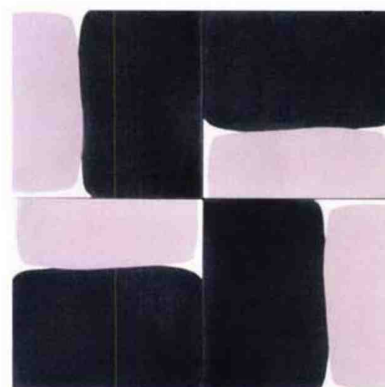

# Les matières se font belles

Peints à la main, effet bois, en pierre naturelle ou mosaïque, les revêtements adoptent un style bien trempé.

PAR Aurore Lameyre assistée de Sophia Bizoukad

1

2

3

4

5

LE GUIDE AD  
**Les salles de bains**

1

2

3

4

5

**MATIÈRES PRÉCIEUSES**

1. DALLE en chêne, marbre et métal, 100 x 100 cm, *Raphael*, prix sur demande, I VASSALLETTI. 2. MARBRE, dimension sur mesure, *Irish Green*, prix sur demande, ANTOLINI. 3. PANNEAU de verre Vetrite, à partir de 9,8 x 9,8 cm, *Dragon Frayed Copper*, prix sur demande, sicis. 4. CARREAU en incrustation de marbre, 80 x 80 cm, *Inlay Rose*, 1525 € le m<sup>2</sup>, CASABAGNO. 5. MOSAÏQUE de pâte de verre, grès et feuilles d'or, dimension sur mesure, *Géologie*, 1500 € le m<sup>2</sup>, PIERRE MESGUICH.