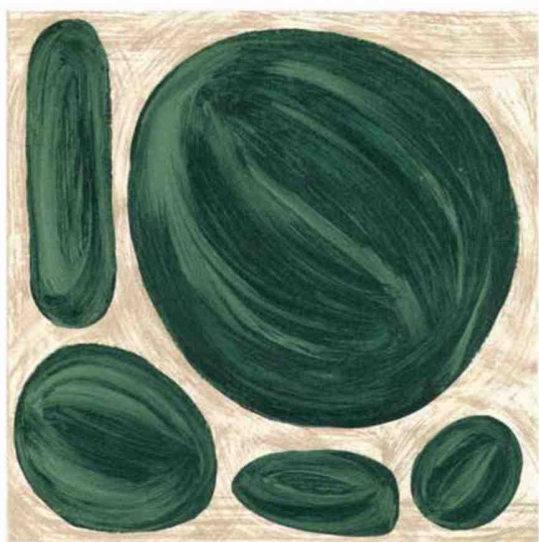

# Les matières se font belles

Peints à la main, effet bois, en pierre naturelle ou mosaïque, les revêtements adoptent un style bien trempé.

PAR Aurore Lameyre assistée de Sophia Bizoukad

1

2

3

4

5

LE GUIDE AD  
**Les salles de bains**

1

2

3

4

5

**MATIÈRES PRÉCIEUSES**

1. DALLE en chêne, marbre et métal, 100 x 100 cm, *Raphael*, prix sur demande, I VASSALLETTI. 2. MARBRE, dimension sur mesure, *Irish Green*, prix sur demande, ANTOLINI. 3. PANNEAU de verre Vetrite, à partir de 9,8 x 9,8 cm, *Dragon Frayed Copper*, prix sur demande, sicis. 4. CARREAU en incrustation de marbre, 80 x 80 cm, *Inlay Rose*, 1525 € le m<sup>2</sup>, CASABAGNO. 5. MOSAÏQUE de pâte de verre, grès et feuilles d'or, dimension sur mesure, *Géologie*, 1500 € le m<sup>2</sup>, PIERRE MESGUICH.